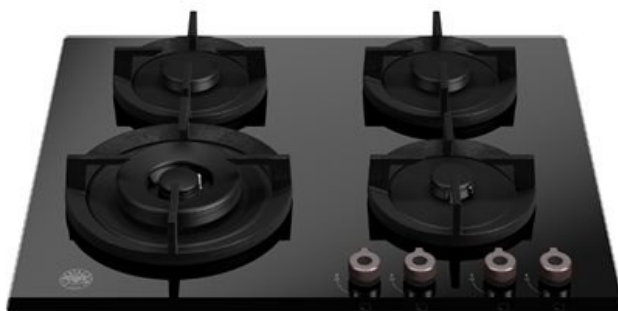

**60εκ. Εστία αερίου σε πυρίμαχο κρύσταλλο με καυστήρα
WOK**
Σειρά Professional

€ 874

P604LPROGNE

Αυτή η εστία αερίου Bertazzoni Professional Series 60cm είναι κατασκευασμένη από κομψό μαύρο πυρίμαχο κρύσταλλο. Με τέσσερις μαύρους ματ καυστήρες monobloc και ακριβή μεταλλικά κουμπιά ελέγχου, κάνει το μαγείρεμα απλό, ευέλικτο και ακριβές. Ένας δακτύλιος διπλής WOK ισχύος 4 kW σας δίνει ακόμα περισσότερες επιλογές. Οι ενισχυμένες ανεξάρτητες σχάρες από χυτοσίδηρο είναι συμπαγείς και εφασφαλίζουν ασφαλή χρήση.

[Guarda online](#)

Τεχνικά χαρακτηριστικά

Λειτουργικότητα

Πλατό εστιών

Μέγεθος	60 cm
Αριθμός καυστήρων αερίου	4
Τύπος εστίας	αερίου
Σχεδιασμός εστιών	πυράντοχο κρύσταλλο
Τύπος χειριστηρίων	κουμπιά
κουμπιά	μεταλλικά
Διασπορείς και καπάκια	μαύρο ματ αλουμινίου τύπου mono-block
Σχάρες στήριξης	χυτοσίδηρος
Ασφάλεια διαρροής	ναι
Ανάφλεξη	ναι

Ζώνες μαγειρέματος

Wok - καυστήρας διπλής φλόγας	4 kW
Ταχύς	1.05 kW - 3 Kw
Ημι-ταχεία	0.60 kW - 1.75 kW
Βοηθητικός	0.48 kW - 1 kW

Τεχνικές προδιαγραφές

Τάση και συχνότητα	220/240 V - 50/60 Hz - 1 A
Απορροφούμενη ισχύς (W)	1 W

Διαστάσεις