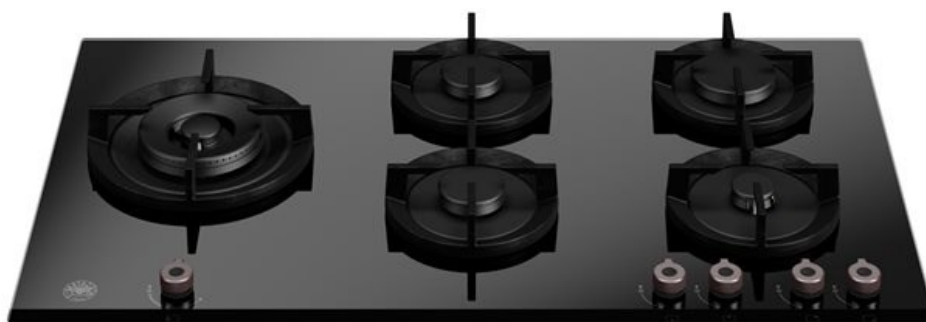

**90εκ. εστία αερίου με καυστήρα διπλής φλόγας WOK στα
αριστερά
Σειρά Professional**

€ 1.199

P905LPROGNE

Αυτή η εστία αερίου Bertazzoni Professional Series 90cm είναι κατασκευασμένη από κομψό πυρίμαχο μαύρο κρύσταλλο. Με πέντε μαύρους ματ καυστήρες monobloc και ακριβή μεταλλικά κουμπιά ελέγχου, κάνει το μαγείρεμα απλό, ευέλικτο και ακριβές. Ένας πλευρικός διπλός δακτύλιος WOK ισχύος 5 kW σας δίνει ακόμα περισσότερες επιλογές. Οι ενισχυμένες ανεξάρτητες σχάρες από χυτοσίδηρο είναι συμπαγείς και εφασφαλίζουν ασφαλή χρήση.

[Guarda online](#)

Τεχνικά χαρακτηριστικά

Λειτουργικότητα

Πλατό εστιών

Μέγεθος	90 cm
Αριθμός καυστήρων αερίου	5
Τύπος εστίας	αερίου
Σχεδιασμός εστιών	πυράντοχο κρύσταλλο
Τύπος χειριστηρίων	κουμπιά
κουμπιά	μεταλλικά
Διασπορείς και καπάκια	μαύρο ματ αλουμινίου τύπου mono-block
Σχάρες στήριξης	χυτοσίδηρος
Ασφάλεια διαρροής	ναι
Ανάφλεξη	ναι

Ζώνες μαγειρέματος

Wok διπλής φλόγας και διπλής ζώνης	0.48 kW - 5 kW
Ταχύς	1.05 kW - 3 Kw
Ημι-ταχεία	0.60 kW - 1.75 kW
Βοηθητικός	0.48 kW - 1 kW

Τεχνικές προδιαγραφές

Τάση και συχνότητα	220/240 V - 50/60 Hz - 1 A
Απορροφούμενη ισχύς (W)	1 W

Διαστάσεις