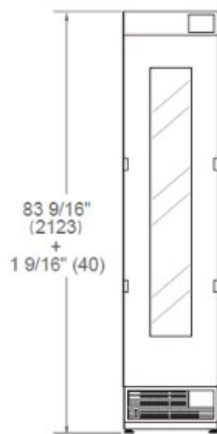

Τα πάνελ θυρών και τα κιτ χειρολαβών πωλούνται χωριστά.

Οι εντοιχισμένες κάβες Bertazzoni συνοδεύονται από 2 χρόνια εγγύηση.

[Guarda online](#)

Τεχνικά χαρακτηριστικά

Λειτουργικότητα

Γενικά χαρακτηριστικά

Μέγεθος	45 cm
Σύστημα ψύξης	Τρεις ζώνες θερμοκρασίας
λογισμικό	οθόνη LED με πλήκτρα αφής
Λειτουργίες οθόνης	Λειτουργία ψυχαγωγίας, επιλογή χρώματος φωτός, λειτουργία Σαββάτου, λειτουργία εκθεσιακού χώρου
Φωτισμός	εσωτερικός φωτισμός LED
Συναγερμός παρατεταμένου ανοίγματος πόρτας	yes
Φινίρισμα πόρτας	Panel ready ή βαφή μετάλλων από ανοξείδωτο χάλυβα ή ανθρακί
Εσωτερικό φινίρισμα	Πλάτη από ανοξείδωτο χάλυβα
Ράφια κρασιού	14 ξύλινα ράφια
Χωρητικότητα φιαλών	68 φιάλες
Θόρυβος	39 (dB)
Πιστοποίηση	CB, CE

SIDE VIEW

FRONT VIEW

TOP VIEW

* Depth without door
** Maximum Overall Handle Dimension,
3/4" (19) door panel thickness