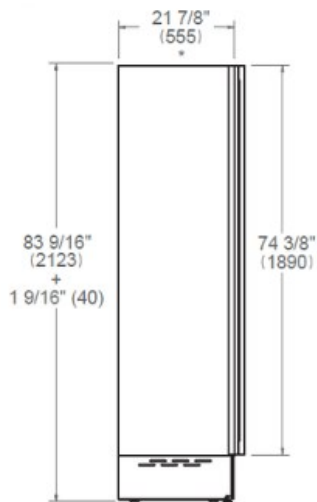

Τα πάνελ θυρών και τα κιτ χειρολαβών πωλούνται χωριστά.

Οι εντοιχισμένες κάβες Bertazzoni συνοδεύονται από 2 χρόνια εγγύηση.

[Guarda online](#)

Τεχνικά χαρακτηριστικά

Λειτουργικότητα

Γενικά χαρακτηριστικά

Μέγεθος	45 cm
Σύστημα ψύξης	Τρεις ζώνες θερμοκρασίας
λογισμικό	οθόνη LED με πλήκτρα αφής
Λειτουργίες οθόνης	Λειτουργία ψυχαγωγίας, επιλογή χρώματος φωτός, λειτουργία Σαββάτου, λειτουργία εκθεσιακού χώρου
Φωτισμός	εσωτερικός φωτισμός LED
Συναγερμός παρατεταμένου ανοίγματος πόρτας	yes
Φινίρισμα πόρτας	Panel ready ή βαφή μετάλλων από ανοξείδωτο χάλυβα ή ανθρακί
Εσωτερικό φινίρισμα	Πλάτη από ανοξείδωτο χάλυβα
Ράφια κρασιού	14 ξύλινα ράφια
Χωρητικότητα φιαλών	68 φιάλες
Θόρυβος	39 (dB)
Πιστοποίηση	CB, CE

Τεχνικές προδιαγραφές

Ενεργειακή κλάση	G
Τάση και συχνότητα	220/240 V - 50/60 Hz - 150 W - 1,5 Amp
Power connection	SCHUKO με καλώδιο ρεύματος 2,3 μέτρων
Ετήσια κατανάλωση ενέργειας (kWh)	164 kWh/έτος

Διαστάσεις

SIDE VIEW

FRONT VIEW

TOP VIEW

* Depth without door
** Maximum Overall Handle Dimension,
3/4" (19) door panel thickness