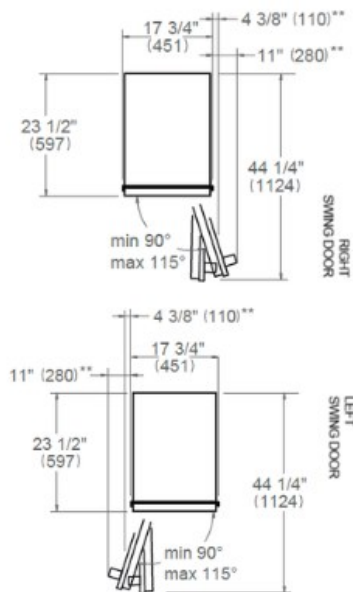

Τα πάνελ θυρών και τα κιτ χειρολαβών πωλούνται χωριστά.

Οι εντοιχισμένες κάβες Bertazzoni συνοδεύονται από 2 χρόνια εγγύηση.

[Guarda online](#)

Τεχνικά χαρακτηριστικά

Λειτουργικότητα

Γενικά χαρακτηριστικά

Μέγεθος	45 cm
Σύστημα ψύξης	Τρεις ζώνες θερμοκρασίας
λογισμικό	οθόνη LED με πλήκτρα αφής
Λειτουργίες οθόνης	Λειτουργία ψυχαγωγίας, επιλογή χρώματος φωτός, λειτουργία Σαββάτου, λειτουργία εκθεσιακού χώρου
Φωτισμός	εσωτερικός φωτισμός LED
Συναγερμός παρατεταμένου ανοίγματος πόρτας	yes
Φινίρισμα πόρτας	Panel ready ή βαφή μετάλλων από ανοξείδωτο χάλυβα ή ανθρακί
Εσωτερικό φινίρισμα	Πλάτη από ανοξείδωτο χάλυβα
Ράφια κρασιού	14 ξύλινα ράφια
Χωρητικότητα φιαλών	68 φιάλες
Θόρυβος	39 (dB)
Πιστοποίηση	CB, CE

Τεχνικές προδιαγραφές

Ενεργειακή κλάση	G
Τάση και συχνότητα	220/240 V - 50/60 Hz - 150 W - 1,5 Amp
Power connection	SCHUKO με καλώδιο ρεύματος 2,3 μέτρων
Ετήσια κατανάλωση ενέργειας (kWh)	164 kWh/έτος

Διαστάσεις

SIDE VIEW

FRONT VIEW

TOP VIEW

* Depth without door
** Maximum Overall Handle Dimension,
3/4" (19) door panel thickness