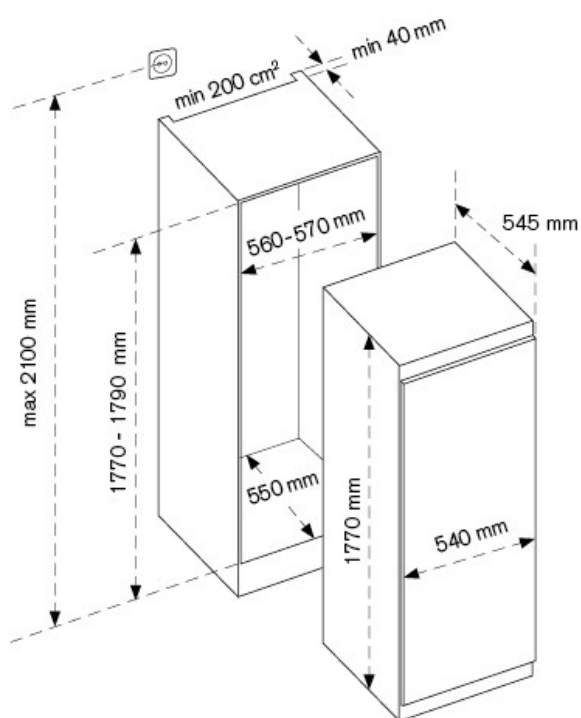

## Λειτουργικότητα

### Γενικά χαρακτηριστικά

Μέγεθος	60 cm
Total volume	294 L
Σύστημα ψύξης	αερόθερμος
λογισμικό	χειρισμό με οθόνη LED με πλήκτρα αφής
Λειτουργίες οθόνης	Εντατική ψύξη, Οικονομική λειτουργία
Φωτισμός	πλευρικός LED φωτισμός
Φινίρισμα πόρτας	panel ready - σταθερή τοποθέτηση του πάνελ της κουζίνας σας
Μεντεσέδες	left or right swing configuration
Ράφια ψυγείων	4 μεταβλητό ύψος
Συρτάρια ψυγείου	2

## Διαστάσεις

---