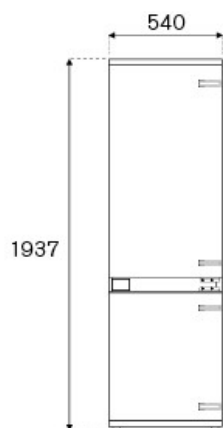

Κατηγορία ενεργειακής απόδοσης E.

Guarda online

Τεχνικά χαρακτηριστικά

Λειτουργικότητα

Γενικά χαρακτηριστικά

Μέγεθος	60 cm
Σύστημα ψύξης	total no frost
λογισμικό	οθόνη LED με πλήκτρα αφής
Λειτουργίες οθόνης	Εντατική ψύξη, εντατική κατάψυξη, οικονομική λειτουργία, λειτουργία διακοπών
Φωτισμός	οπίσθιος φωτισμός συντήρησης με πάνελ LED που καλύπτει όλη την πλάτη του θαλάμου
Συναγερμός παρατεταμένου ανοίγματος πόρτας	yes
Φινίρισμα πόρτας	panel ready - σταθερή τοποθέτηση του πάνελ της κουζίνας σας
Φινίρισμα σώματος	λευκό πλαστικό
Καθαρή χωρητικότητα ψυγείου	200 L
Ράφια ψυγείων	4 μεταβλητό ύψος + 1 σταθερό
Συρτάρια ψυγείου	1 + 1 συρτάρι φρέσκων φρούτων και λαχανικών με ελεγχόμενη θερμοκρασία
Ράφια	1 για ογκώδη δοχεία + 3 με ρυθμιζόμενο ύψος
Καθαρή χωρητικότητα κατάψυξης	67 L
Συρτάρια καταψύκτη	3
Θόρυβος	41 dbA

Τεχνικές προδιαγραφές

Ενεργειακή κλάση	E
Τάση και συχνότητα	220-240V, 50/60 Hz
Απορροφούμενη ισχύς (W)	100 W
Ετήσια κατανάλωση ενέργειας (kWh)	232

Διαστάσεις

FRONT

TOP