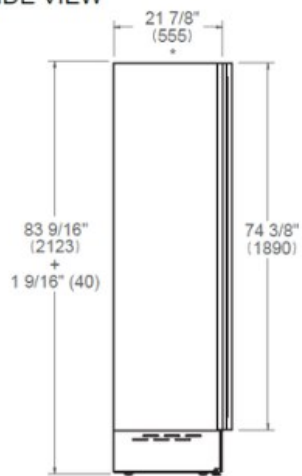

Τα πάνελ θυρών και τα κιτ χειρολαβών πωλούνται χωριστά.

Οι εντοιχισμένες κάβες Bertazzoni συνοδεύονται από 2 χρόνια εγγύηση.

[Guarda online](#)

Τεχνικά χαρακτηριστικά

Λειτουργικότητα

Γενικά χαρακτηριστικά

Μέγεθος	60 cm
Σύστημα ψύξης	Τρεις ζώνες θερμοκρασίας
λογισμικό	οθόνη LED με πλήκτρα αφής
Λειτουργίες οθόνης	Λειτουργία ψυχαγωγίας, επιλογή χρώματος φωτός, λειτουργία Σαββάτου, λειτουργία εκθεσιακού χώρου
Φωτισμός	εσωτερικός φωτισμός LED
Συναγερμός παρατεταμένου ανοίγματος πόρτας	yes
Φινίρισμα πόρτας	Panel ready ή βαφή μετάλλων από ανοξείδωτο χάλυβα ή ανθρακί
Εσωτερικό φινίρισμα	Πλάτη από ανοξείδωτο χάλυβα
Ράφια κρασιού	14 ξύλινα ράφια
Χωρητικότητα φιαλών	100 φιάλες
Θόρυβος	39 (dB)
Πιστοποίηση	CB, CE

SIDE VIEW

FRONT VIEW

TOP VIEW

* Depth without door

** Maximum Overall Handle Dimension,
3/4" (19) door panel thickness