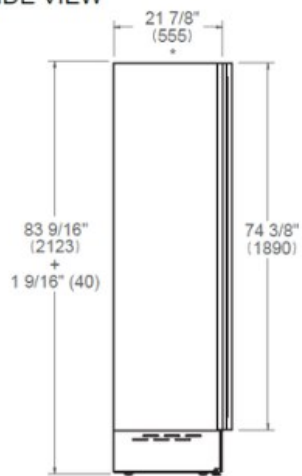

Τα πάνελ θυρών και τα κιτ χειρολαβών πωλούνται χωριστά.

Οι εντοιχισμένες κάβες Bertazzoni συνοδεύονται από 2 χρόνια εγγύηση.

[Guarda online](#)

Τεχνικά χαρακτηριστικά

Λειτουργικότητα

Γενικά χαρακτηριστικά

Μέγεθος	60 cm
Σύστημα ψύξης	Τρεις ζώνες θερμοκρασίας
λογισμικό	οθόνη LED με πλήκτρα αφής
Λειτουργίες οθόνης	Λειτουργία ψυχαγωγίας, επιλογή χρώματος φωτός, λειτουργία Σαββάτου, λειτουργία εκθεσιακού χώρου
Φωτισμός	εσωτερικός φωτισμός LED
Συναγερμός παρατεταμένου ανοίγματος πόρτας	yes
Φινίρισμα πόρτας	Έτοιμο πάνελ ή ανοξειδωτο ασάλι
Εσωτερικό φινίρισμα	Πλάτη από ανοξειδωτο χάλυβα
Ράφια κρασιού	14 ξύλινα ράφια
Χωρητικότητα φιαλών	100 φιάλες
Θόρυβος	39 (dB)
Πιστοποίηση	CB, CE

SIDE VIEW

FRONT VIEW

TOP VIEW

* Depth without door

** Maximum Overall Handle Dimension,
3/4" (19) door panel thickness