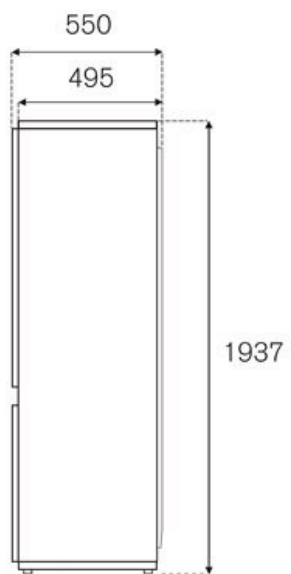

Κατηγορία ενεργειακής απόδοσης E.

Guarda online

Τεχνικά χαρακτηριστικά

Λειτουργικότητα

Γενικά χαρακτηριστικά

Μέγεθος	70 cm
Total volume	341 L
Σύστημα ψύξης	total no frost
λογισμικό	οθόνη LED με πλήκτρα αφής
Λειτουργίες οθόνης	Εντατική ψύξη, εντατική κατάψυξη, οικονομική λειτουργία, λειτουργία διακοπών
Φωτισμός	οπίσθιος φωτισμός συντήρησης με πάνελ LED που καλύπτει όλη την πλάτη του θαλάμου
Φινίρισμα πόρτας	panel ready - σταθερή τοποθέτηση του πάνελ της κουζίνας σας
Φινίρισμα σώματος	Λευκό πλαστικό
Καθαρή χωρητικότητα ψυγείου	257 L
Ράφια ψυγείων	3 μεταβλητό ύψος + 1 σταθερό
Συρτάρια ψυγείου	1 συρτάρι φρούτων ή λαχανικών + 1 συρτάρι φρέσκων (chiller -3°C/+3°C) με ξεχωριστό έλεγχο θερμοκρασίας
Ράφια	1 για ογκώδη δοχεία + 3 με ρυθμιζόμενο ύψος
Καθαρή χωρητικότητα κατάψυξης	84 L
Συρτάρια καταψύκτη	3
Θόρυβος	41 dbA

Τεχνικές προδιαγραφές

Ενεργειακή κλάση	E
Τάση και συχνότητα	220-240V, 50/60 Hz
Απορροφούμενη ισχύς (W)	100 W
Ετήσια κατανάλωση ενέργειας (kWh)	250

Διαστάσεις

SIDE

FRONT