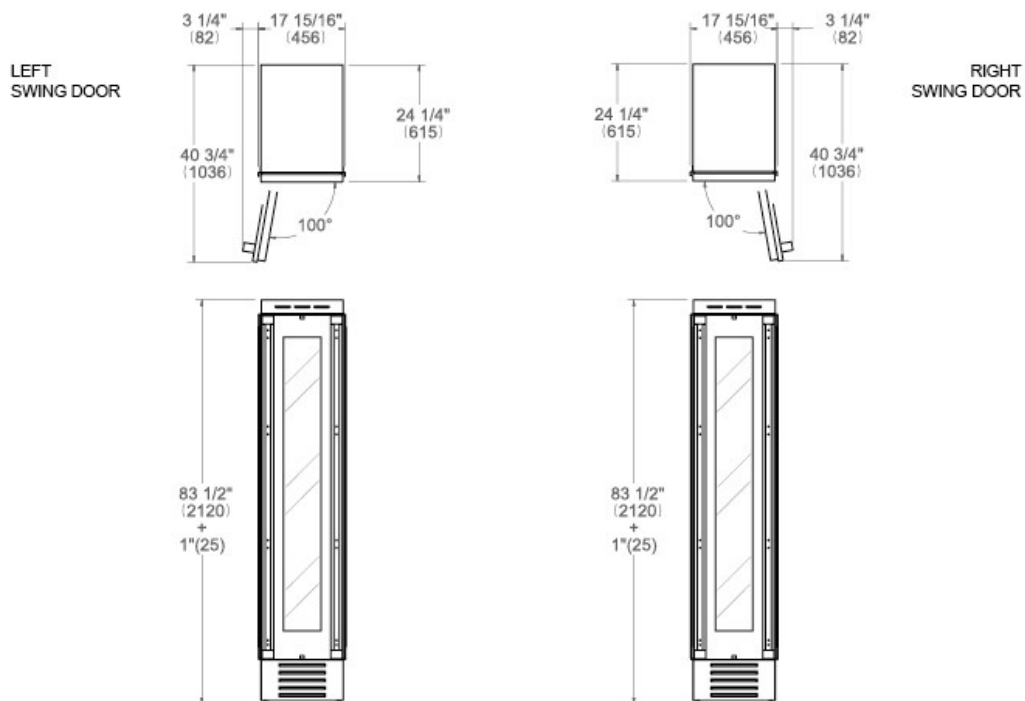

Διαστάσεις

Συνηρητές κρασιών εντοιχιζόμενοι (Slot-in, Panel Ready)