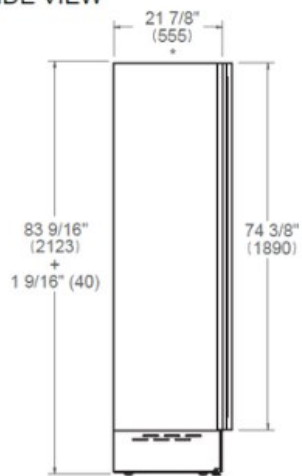

### Γενικά χαρακτηριστικά

Μέγεθος	60 cm
Σύστημα ψύξης	Τρεις ζώνες θερμοκρασίας
λογισμικό	οθόνη LED με πλήκτρα αφής
Λειτουργίες οθόνης	Λειτουργία ψυχαγωγίας, επιλογή χρώματος φωτός, λειτουργία Σαββάτου, λειτουργία εκθεσιακού χώρου
Φωτισμός	εσωτερικός φωτισμός LED
Συναγερμός παρατεταμένου ανοίγματος πόρτας	yes
Φινίρισμα πόρτας	Έτοιμο πάνελ ή ανοξειδωτο ασάλι
Εσωτερικό φινίρισμα	Πλάτη από ανοξειδωτο χάλυβα
Ράφια κρασιού	14 ξύλινα ράφια
Χωρητικότητα φιαλών	100 φιάλες
Θόρυβος	39 (dB)
Πιστοποίηση	CB, CE

# Διαστάσεις

SIDE VIEW

FRONT VIEW

TOP VIEW

\* Depth without door  
\*\* Maximum Overall Handle Dimension,  
3/4" (19) door panel thickness