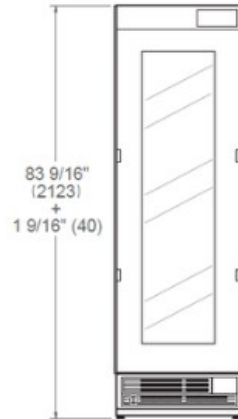

### Γενικά χαρακτηριστικά

Μέγεθος	60 cm
Σύστημα ψύξης	Τρεις ζώνες θερμοκρασίας
λογισμικό	οθόνη LED με πλήκτρα αφής
Λειτουργίες οθόνης	Λειτουργία ψυχαγωγίας, επιλογή χρώματος φωτός, λειτουργία Σαββάτου, λειτουργία εκθεσιακού χώρου
Φωτισμός	εσωτερικός φωτισμός LED
Συναγερμός παρατεταμένου ανοίγματος πόρτας	yes
Φινίρισμα πόρτας	Έτοιμο πάνελ ή ανοξειδωτο ασάλι
Εσωτερικό φινίρισμα	Πλάτη από ανοξειδωτο χάλυβα
Ράφια κρασιού	14 ξύλινα ράφια
Χωρητικότητα φιαλών	100 φιάλες
Θόρυβος	39 (dB)
Πιστοποίηση	CB, CE

# Διαστάσεις

SIDE VIEW

FRONT VIEW

TOP VIEW

\* Depth without door  
\*\* Maximum Overall Handle Dimension,  
3/4" (19) door panel thickness