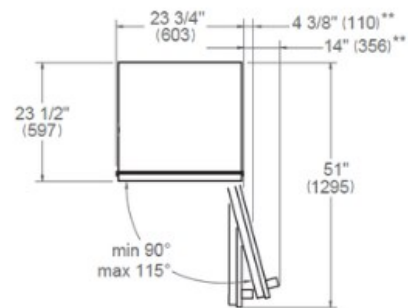

### Γενικά χαρακτηριστικά

Μέγεθος	60 cm
Σύστημα ψύξης	Τρεις ζώνες θερμοκρασίας
λογισμικό	οθόνη LED με πλήκτρα αφής
Λειτουργίες οθόνης	Λειτουργία ψυχαγωγίας, επιλογή χρώματος φωτός, λειτουργία Σαββάτου, λειτουργία εκθεσιακού χώρου
Φωτισμός	εσωτερικός φωτισμός LED
Συναγερμός παρατεταμένου ανοίγματος πόρτας	yes
Φινίρισμα πόρτας	Έτοιμο πάνελ ή ανοξειδωτο ασάλι
Εσωτερικό φινίρισμα	Πλάτη από ανοξειδωτο χάλυβα
Ράφια κρασιού	14 ξύλινα ράφια
Χωρητικότητα φιαλών	100 φιάλες
Θόρυβος	39 (dB)
Πιστοποίηση	CB, CE

# Διαστάσεις

SIDE VIEW

FRONT VIEW

TOP VIEW

\* Depth without door  
\*\* Maximum Overall Handle Dimension,  
3/4" (19) door panel thickness