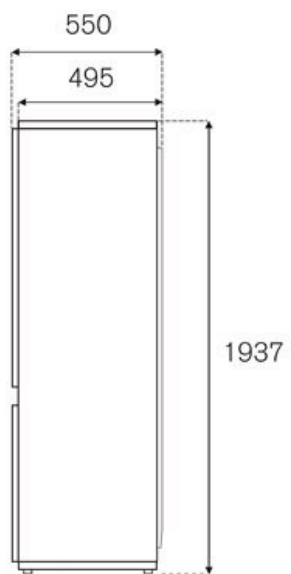

Κατηγορία ενεργειακής απόδοσης E.

Guarda online

Τεχνικά χαρακτηριστικά

Λειτουργικότητα

Γενικά χαρακτηριστικά

Μέγεθος	70 cm
Total volume	341 L
Σύστημα ψύξης	total no frost
λογισμικό	οθόνη LED με πλήκτρα αφής
Λειτουργίες οθόνης	Εντατική ψύξη, εντατική κατάψυξη, οικονομική λειτουργία, λειτουργία διακοπών
Φωτισμός	οπίσθιος φωτισμός συντήρησης με πάνελ LED που καλύπτει όλη την πλάτη του θαλάμου
Φινίρισμα πόρτας	panel ready - σταθερή τοποθέτηση του πάνελ της κουζίνας σας
Φινίρισμα σώματος	λευκό πλαστικό
Καθαρή χωρητικότητα ψυγείου	257 L
Ράφια ψυγείων	3 μεταβλητό ύψος + 1 σταθερό
Συρτάρια ψυγείου	1 συρτάρι φρούτων ή λαχανικών + 1 συρτάρι φρέσκων (chiller -3°C/+3°C) με ξεχωριστό έλεγχο θερμοκρασίας
Ράφια	1 για ογκώδη δοχεία + 3 με ρυθμιζόμενο ύψος
Καθαρή χωρητικότητα κατάψυξης	84 L
Συρτάρια καταψύκτη	3
Θόρυβος	41 dbA

Τεχνικές προδιαγραφές

Ενεργειακή κλάση	E
Τάση και συχνότητα	220-240V, 50/60 Hz
Απορροφούμενη ισχύς (W)	100 W
Ετήσια κατανάλωση ενέργειας (kWh)	250

Διαστάσεις

SIDE

FRONT