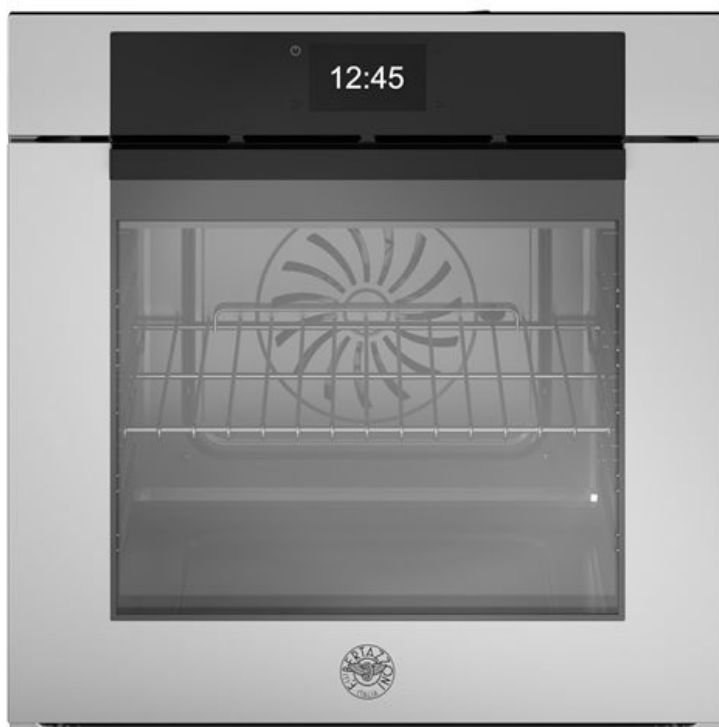

**60εκ. ηλεκτρικός φούρνος 11 λειτουργιών, πυρολυτικός
καθαρισμός, οθόνη TFT
Σειρά Modern**

€ 1.999

FMOD6117PTX3

Ο εντοιχιζόμενος ηλεκτρικός φούρνος 60 cm της σειράς Modern, εξοπλισμένος με αυτοκαθαριζόμενη πυρολυτική επίστρωση, προσφέρει το μεγαλύτερο θάλαμο στην κατηγορία του: 76 λίτρα. Χάρη στις 11 λειτουργίες του, είναι ιδανικό για μαγείρεμα σε μέτριες-χαμηλές θερμοκρασίες, όπως στην περίπτωση ζυμωμένων προϊόντων ή συνταγών που απαιτούν αργό μαγείρεμα, όπως στην γάστρα. Το στατικό ψήσιμο είναι τέλειο για κέικ, ενώ το αεριζόμενο ψήσιμο εξασφαλίζει ομοιόμορφη κατανομή θερμότητας και στα πέντε επίπεδα για ψήσιμο και ψήσιμο χωρίς να αναμειγνύονται οι γεύσεις. Η λειτουργία του φούρνου είναι ιδιαίτερα εύκολη χάρη στα χειριστήρια Full Touch του πίνακα ελέγχου από μαύρο γυαλί με απλή οθόνη TFT, η οποία προσφέρει σημαντική ευελιξία στην επιλογή των τρόπων μαγειρέματος. Αυτή η οθόνη επιτρέπει επίσης την εύκολη διαχείριση του αισθητήρα θερμοκρασίας τροφίμων και του Bertazzoni Assistant. Η πόρτα διαθέτει αθόρυβο άνοιγμα, εγγύηση ασφάλειας και πρακτικότητας και κομψή λαβή φινιρισμένη σε γυαλί. Το τετραπλό γυαλί εξασφαλίζει ασφάλεια και ενεργειακή απόδοση. Ο καθαρισμός με πυρόλυση βασίζεται στον καθαρισμό και την αποστείρωση σε υψηλή θερμοκρασία χωρίς την ανάγκη απορρυπαντικών, προκειμένου να αφήσει τον φούρνο σας λαμπερό και πλήρως απολυμασμένο. Διατίθεται σε ανοξείδωτο ατσάλι και άνθρακα.