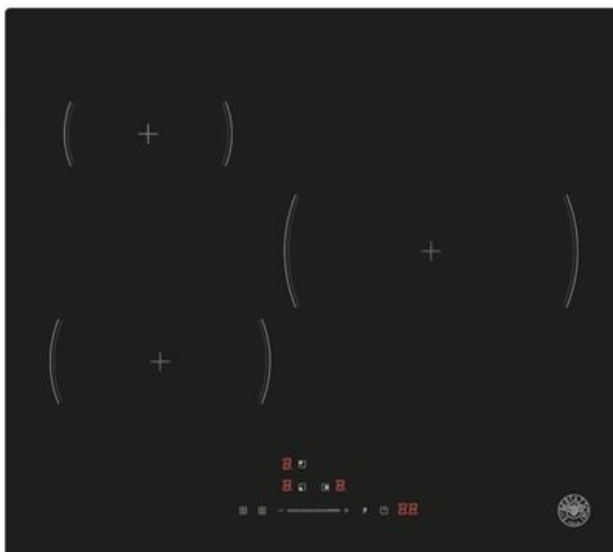

60cm induction hob, 3 cooking zones Σειρά Modern

€ 469

P603I30NV

This 60 cm induction hob is equipped with 3 induction areas. A practical touch slider for all cooking zones allows you to easily set the cooking parameters. There are 9 power levels, plus a booster for each area that allows even faster cooking. The automatic timer for each zone guarantees maximum cooking flexibility while the End of Cooking function automatically switches off the hob.

[Guarda online](#)

Τεχνικά χαρακτηριστικά

Λειτουργικότητα

Πλατό εστιών

Έλεγχος	single slider
Μέγεθος	60 cm
Αριθμός ζωνών επαγωγής	3
Τύπος εστίας	επαγωγή
Σχεδιασμός εστιών	κεραμικό κρύσταλλο μπιζουτέ
Τύπος χειριστηρίων	Έλεγχος με πλήκτρα αφής
Επίπεδα ισχύος	9 + booster
χρονοειδοποιητής	ναι
Επαγωγική εστία ασφαλείας	Παιδικό κλείδωμα / Ένδειξη υπολειπόμενης θερμότητας / αυτόματη απενεργοποίηση / Ανιχνευτής σκεύους / Ασφάλεια υπερχείλισης

Διαστάσεις