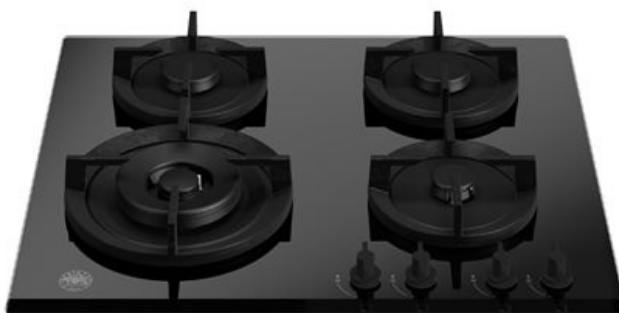

**60εκ. Εστία αερίου σε πυρίμαχο κρύσταλλο με καυστήρα
WOK**
Σειρά Modern

€ 749

P604LMODGNE

Αυτή η εστία αερίου Bertazzoni Modern Series 60cm είναι κατασκευασμένη από κομψό μαύρο πυρίμαχο κρύσταλλο. Με τέσσερις μαύρους ματ καυστήρες monobloc και ακριβή μαύρα κουμπιά απαλής αφής, κάνει το μαγείρεμα απλό, ευέλικτο και ακριβές. Ένας δακτύλιος διπλής WOK ισχύος έως 4 kW σας δίνει ακόμα περισσότερες επιλογές. Οι ενισχυμένες ανεξάρτητες σχάρες από χυτοσίδηρο είναι συμπαγείς και εφασφαλίζουν ασφαλή χρήση.

[Guarda online](#)

Τεχνικά χαρακτηριστικά

Λειτουργικότητα

Πλατό εστιών

Μέγεθος	60 cm
Αριθμός καυστήρων αερίου	4
Τύπος εστίας	αερίου
Σχεδιασμός εστιών	πυράντοχο κρύσταλλο
Τύπος χειριστηρίων	κουμπιά
κουμπιά	μαύρα απαλής αφής
Διασπορείς και καπάκια	μαύρο ματ αλουμινίου τύπου mono-block
Σχάρες στήριξης	χυτοσίδηρος
Ασφάλεια διαρροής	ναι
Ανάφλεξη	ναι

Διαστάσεις