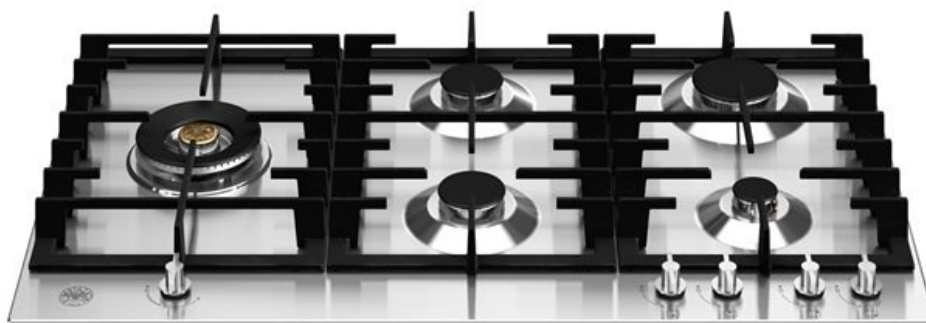

90εκ. εστία αερίου με πλευρικό καυστήρα διπλής φλόγας
WOK
Σειρά Modern

€ 936

P905LMODX

Αυτή η εστία αερίου Bertazzoni Modern Series 90cm διαθέτει πέντε καυστήρες αλουμινίου και ακριβή κουμπιά ελέγχου με μεταλλικό φινίρισμα για να κάνει το μαγείρεμα απλό και ακριβές. Ένας πλευρικός διπλός δακτύλιος WOK ισχύος έως 5 kW προσφέρει πρόσθετη ευελιξία. Οι σχάρες από χυτοσίδηρο είναι συμπαγείς και εξασφαλίζουν ασφαλή χρήση. Διατίθεται σε ανοξείδωτο ασάλι και μαύρο ματ σμάλτο.

[Guarda online](#)

Τεχνικά χαρακτηριστικά

Λειτουργικότητα

Πλατό εστιών

Μέγεθος	90 cm
Αριθμός καυστήρων αερίου	5
Τύπος εστίας	αερίου
Σχεδιασμός εστιών	stainless steel low edge
Τύπος χειριστηρίων	κουμπιά
κουμπιά	Μεταλλικό φινίρισμα
Διασπορείς και καπάκια	αλουμίνιο
Σχάρες στήριξης	χυτοσίδηρος
Ασφάλεια διαρροής	yes
Ανάφλεξη	yes

Ζώνες μαγειρέματος

Wok διπλής φλόγας και διπλής ζώνης	0.48 kW - 5 kW
Ταχύς	1.05 kW - 3 kW
Ημι-ταχεία	0.60 kW - 1.75 kW
Βοηθητικός	0.48 kW - 1 kW

Τεχνικές προδιαγραφές

Τάση και συχνότητα	220/240 V - 50/60 Hz - 1 A
Απορροφούμενη ισχύς (W)	1 W

Διαστάσεις