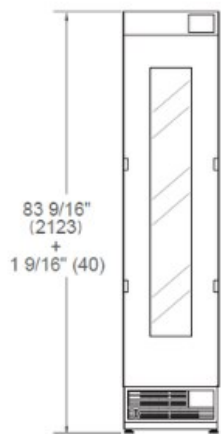

[Guarda online](#)

Τεχνικά χαρακτηριστικά

Λειτουργικότητα

Γενικά χαρακτηριστικά

Μέγεθος	45 cm
Σύστημα ψύξης	Τρεις ζώνες θερμοκρασίας
λογισμικό	οθόνη LED με πλήκτρα αφής
Λειτουργίες οθόνης	Λειτουργία ψυχαγωγίας, επιλογή χρώματος φωτός, λειτουργία Σαββάτου, λειτουργία εκθεσιακού χώρου
Φωτισμός	εσωτερικός φωτισμός LED
Συναγερμός παρατεταμένου ανοίγματος πόρτας	yes
Φινίρισμα πόρτας	panel ready - σταθερή τοποθέτηση του πάνελ της κουζίνας σας
Εσωτερικό φινίρισμα	Πλάτη από ανοξείδωτο χάλυβα
Ράφια κρασιού	14 ξύλινα ράφια
Χωρητικότητα φιαλών	68 φιάλες
Θόρυβος	39 (dB)
Πιστοποίηση	CB, CE

SIDE VIEW

FRONT VIEW

TOP VIEW

* Depth without door
** Maximum Overall Handle Dimension,
3/4" (19) door panel thickness