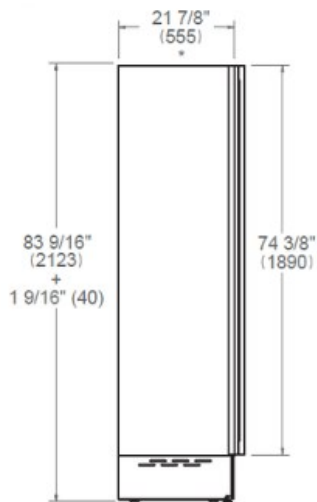

[Guarda online](#)

Τεχνικά χαρακτηριστικά

Λειτουργικότητα

Γενικά χαρακτηριστικά

Μέγεθος	45 cm
Σύστημα ψύξης	Τρεις ζώνες θερμοκρασίας
λογισμικό	οθόνη LED με πλήκτρα αφής
Λειτουργίες οθόνης	Λειτουργία ψυχαγωγίας, επιλογή χρώματος φωτός, λειτουργία Σαββάτου, λειτουργία εκθεσιακού χώρου
Φωτισμός	εσωτερικός φωτισμός LED
Συναγερμός παρατεταμένου ανοίγματος πόρτας	yes
Φινίρισμα πόρτας	panel ready - σταθερή τοποθέτηση του πάνελ της κουζίνας σας
Εσωτερικό φινίρισμα	Πλάτη από ανοξείδωτο χάλυβα
Ράφια κρασιού	14 ξύλινα ράφια
Χωρητικότητα φιαλών	68 φιάλες
Θόρυβος	39 (dB)
Πιστοποίηση	CB, CE

Τεχνικές προδιαγραφές

Ενεργειακή κλάση	G
Τάση και συχνότητα	220/240 V - 50/60 Hz - 150 W - 1,5 Amp
Power connection	SCHUKO με καλώδιο ρεύματος 2,3 μέτρων
Ετήσια κατανάλωση ενέργειας (kWh)	164 kWh/έτος

Διαστάσεις

SIDE VIEW

FRONT VIEW

TOP VIEW

* Depth without door
** Maximum Overall Handle Dimension,
3/4" (19) door panel thickness