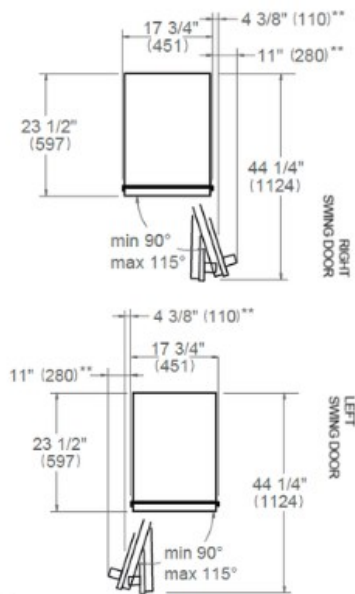

[Guarda online](#)

Τεχνικά χαρακτηριστικά

Λειτουργικότητα

Γενικά χαρακτηριστικά

Μέγεθος	45 cm
Σύστημα ψύξης	Τρεις ζώνες θερμοκρασίας
λογισμικό	οθόνη LED με πλήκτρα αφής
Λειτουργίες οθόνης	Λειτουργία ψυχαγωγίας, επιλογή χρώματος φωτός, λειτουργία Σαββάτου, λειτουργία εκθεσιακού χώρου
Φωτισμός	εσωτερικός φωτισμός LED
Συναγερμός παρατεταμένου ανοίγματος πόρτας	yes
Φινίρισμα πόρτας	panel ready - σταθερή τοποθέτηση του πάνελ της κουζίνας σας
Εσωτερικό φινίρισμα	Πλάτη από ανοξείδωτο χάλυβα
Ράφια κρασιού	14 ξύλινα ράφια
Χωρητικότητα φιαλών	68 φιάλες
Θόρυβος	39 (dB)
Πιστοποίηση	CB, CE

Τεχνικές προδιαγραφές

Ενεργειακή κλάση	G
Τάση και συχνότητα	220/240 V - 50/60 Hz - 150 W - 1,5 Amp
Power connection	SCHUKO με καλώδιο ρεύματος 2,3 μέτρων
Ετήσια κατανάλωση ενέργειας (kWh)	164 kWh/έτος

Διαστάσεις

SIDE VIEW

FRONT VIEW

TOP VIEW

* Depth without door
** Maximum Overall Handle Dimension,
3/4" (19) door panel thickness