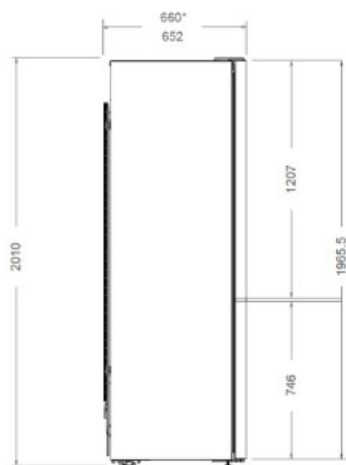

Διαστάσεις

SIDE VIEW