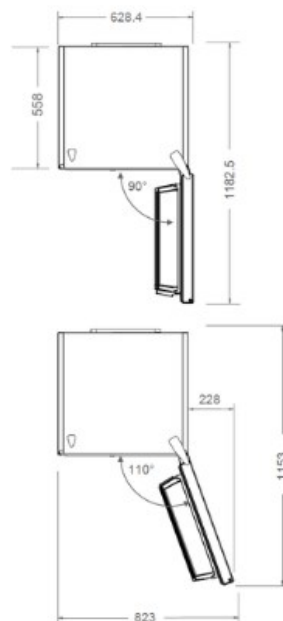

60x201 εκ. ψυγείοκαταψύκτης με πόρτες σε μαύρο
κρύσταλλο
Σειρά Modern

€ 1.811

RBM60F5FBNC

Αυτό το ανεξάρτητο ψυγείο 60 cm έχει συνολική χωρητικότητα 367 λίτρων και διαθέτει 4 ράφια, 3 από τα οποία είναι ρυθμιζόμενα καθ' ύψος, 3 μπαλκόνια ρυθμιζόμενου ύψους και 1 σταθερό. Το ψυγείο είναι εξοπλισμένο με 2 συρτάρια με ρυθμιζόμενη υγρασία, συμπεριλαμβανομένου ενός ψύκτη FrescoZero που σας επιτρέπει να συντηρείτε καλύτερα το κρέας και το ψάρι σε θερμοκρασία περίπου 0°C.

Λειτουργικότητα

Γενικά χαρακτηριστικά

Μέγεθος	60 cm
Σύστημα ψύξης	total no frost
Λογισμικό	οθόνη LED με πλήκτρα αφής
Λειτουργίες οθόνης	Εντατική κατάψυξη, Οικονομική λειτουργία
Φωτισμός	Πλευρικός LED φωτισμός
Συναγερμός παρατεταμένου ανοίγματος πόρτας	yes
Φινίρισμα πόρτας	μαύρο κρύσταλλο
Φινίρισμα σώματος	λευκό πλαστικό και ανοξείδωτο ασάλι
Καθαρή χωρητικότητα ψυγείου	266 L
Ράφια ψυγείων	3 μεταβλητό ύψος + 1 σταθερό
Συρτάρια ψυγείου	1 συρτάρι φρούτων ή λαχανικών + 1 συρτάρι νωπών (chiller -3°C/+3°C) με ξεχωριστό έλεγχο θερμοκρασίας και υγρασίας
Ράφια	1 για ογκώδη δοχεία + 3 με ρυθμιζόμενο ύψος
Καθαρή χωρητικότητα κατάψυξης	101 L
Συρτάρια καταψύκτη	3
Θόρυβος	39 dbA

Τεχνικές προδιαγραφές

Ενεργειακή κλάση	E
Τάση και συχνότητα	220-240V, 50 Hz
Απορροφούμενη ισχύς (W)	180 W
Ετήσια κατανάλωση ενέργειας (kWh)	250 kWh

Διαστάσεις

SIDE VIEW

FRONT VIEW

TOP VIEW

* with condenser