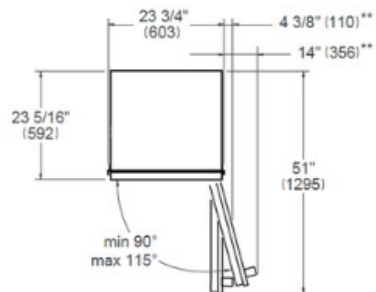

### Γενικά χαρακτηριστικά

Μέγεθος	60 cm
λογισμικό	οθόνη LED με πλήκτρα αφής
Λειτουργίες οθόνης	Super Freeze, Ice Maker, Water Filter Replacement Alarm, Eco Mode, Vacation Mode, Sabbath Mode
Φωτισμός	LED φωτισμός σε 3 σημεία
Συναγερμός παρατεταμένου ανοίγματος πόρτας	yes
Φινίρισμα πόρτας	panel ready - σταθερή τοποθέτηση του πάνελ της κουζίνας σας
Εσωτερικό φινίρισμα	Πλάτη από ανοξείδωτο χάλυβα
Ράφια	3 ρυθμιζόμενα καθ' ύψος
Καθαρή χωρητικότητα κατάψυξης	352 L
Συρτάρια καταψύκτη	4
αυτόματη παγομηχανή	yes
Ικανότητα παραγωγής πάγου	1,8kg/24h
Φίλτρο νερού	εσωτερικό
Πίεση παροχής νερού	MIN 0.17 MPa (1.7 bar, 25 PSI) MAX 0.55 MPa (5.5 bar, 80 PSI)
Θόρυβος	39 (dB)
Πιστοποίηση	CB, CE

# Διαστάσεις

SIDE VIEW

FRONT VIEW

TOP VIEW

\* Depth without door  
\*\* Maximum Overall Handle Dimension,  
3/4" (19) door panel thickness