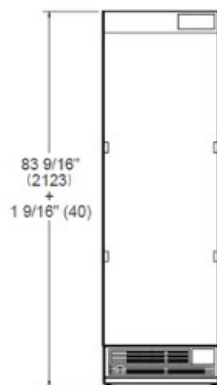

### Γενικά χαρακτηριστικά

Μέγεθος	60 cm
λογισμικό	οθόνη LED με πλήκτρα αφής
Λειτουργίες οθόνης	Super Freeze, Ice Maker, Water Filter Replacement Alarm, Eco Mode, Vacation Mode, Sabbath Mode
Φωτισμός	LED φωτισμός σε 3 σημεία
Συναγερμός παρατεταμένου ανοίγματος πόρτας	yes
Φινίρισμα πόρτας	panel ready - σταθερή τοποθέτηση του πάνελ της κουζίνας σας
Εσωτερικό φινίρισμα	Πλάτη από ανοξείδωτο χάλυβα
Ράφια	3 ρυθμιζόμενα καθ' ύψος
Καθαρή χωρητικότητα κατάψυξης	352 L
Συρτάρια καταψύκτη	4
αυτόματη παγομηχανή	yes
Ικανότητα παραγωγής πάγου	1,8kg/24h
Φίλτρο νερού	εσωτερικό
Πίεση παροχής νερού	MIN 0.17 MPa (1.7 bar, 25 PSI) MAX 0.55 MPa (5.5 bar, 80 PSI)
Θόρυβος	39 (dB)
Πιστοποίηση	CB, CE

# Διαστάσεις

SIDE VIEW

FRONT VIEW

TOP VIEW

\* Depth without door  
\*\* Maximum Overall Handle Dimension,  
3/4" (19) door panel thickness