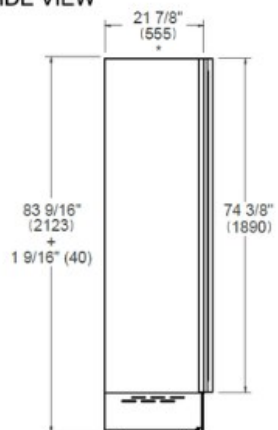

### Γενικά χαρακτηριστικά

Μέγεθος	60 cm
λογισμικό	οθόνη LED με πλήκτρα αφής
Λειτουργίες οθόνης	Super Freeze, Ice Maker, Water Filter Replacement Alarm, Eco Mode, Vacation Mode, Sabbath Mode
Φωτισμός	LED φωτισμός σε 3 σημεία
Συναγερμός παρατεταμένου ανοίγματος πόρτας	yes
Φινίρισμα πόρτας	panel ready - σταθερή τοποθέτηση του πάνελ της κουζίνας σας
Εσωτερικό φινίρισμα	Πλάτη από ανοξείδωτο χάλυβα
Ράφια	3 ρυθμιζόμενα καθ' ύψος
Καθαρή χωρητικότητα κατάψυξης	352 L
Συρτάρια καταψύκτη	4
αυτόματη παγομηχανή	yes
Ικανότητα παραγωγής πάγου	1,8kg/24h
Φίλτρο νερού	εσωτερικό
Πίεση παροχής νερού	MIN 0.17 MPa (1.7 bar, 25 PSI) MAX 0.55 MPa (5.5 bar, 80 PSI)
Θόρυβος	39 (dB)
Πιστοποίηση	CB, CE

# Διαστάσεις

SIDE VIEW

FRONT VIEW

TOP VIEW

\* Depth without door  
\*\* Maximum Overall Handle Dimension,  
3/4" (19) door panel thickness