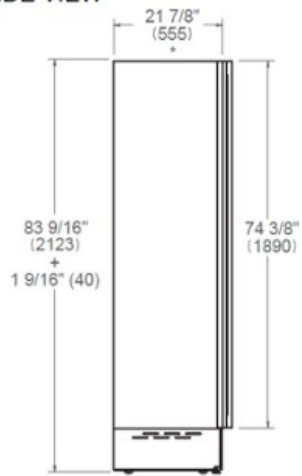

### Γενικά χαρακτηριστικά

|  |   |
|--|---|
| Μέγεθος                                    | 60 cm   |
| Σύστημα ψύξης                              | Τρεις ζώνες θερμοκρασίας  |
| λογισμικό                                  | οθόνη LED με πλήκτρα αφής   |
| Λειτουργίες οθόνης                         | Λειτουργία ψυχαγωγίας, επιλογή χρώματος φωτός, λειτουργία Σαββάτου, λειτουργία εκθεσιακού χώρου |
| Φωτισμός                                   | εσωτερικός φωτισμός LED   |
| Συναγερμός παρατεταμένου ανοίγματος πόρτας | yes   |
| Φινίρισμα πόρτας                           | panel ready - σταθερή τοποθέτηση του πάνελ της κουζίνας σας                                     |
| Εσωτερικό φινίρισμα                        | Πλάτη από ανοξείδωτο χάλυβα   |
| Ράφια κρασιού                              | 14 ξύλινα ράφια   |
| Χωρητικότητα φιαλών                        | 100 φιάλες  |
| Θόρυβος                                    | 39 (dB)   |
| Πιστοποίηση                                | CB, CE  |

# Διαστάσεις

SIDE VIEW

FRONT VIEW

TOP VIEW

\* Depth without door

\*\* Maximum Overall Handle Dimension,  
3/4" (19) door panel thickness