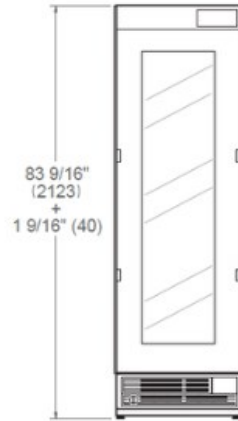

### Γενικά χαρακτηριστικά

|  |   |
|--|---|
| Μέγεθος                                    | 60 cm   |
| Σύστημα ψύξης                              | Τρεις ζώνες θερμοκρασίας  |
| λογισμικό                                  | οθόνη LED με πλήκτρα αφής   |
| Λειτουργίες οθόνης                         | Λειτουργία ψυχαγωγίας, επιλογή χρώματος φωτός, λειτουργία Σαββάτου, λειτουργία εκθεσιακού χώρου |
| Φωτισμός                                   | εσωτερικός φωτισμός LED   |
| Συναγερμός παρατεταμένου ανοίγματος πόρτας | yes   |
| Φινίρισμα πόρτας                           | panel ready - σταθερή τοποθέτηση του πάνελ της κουζίνας σας                                     |
| Εσωτερικό φινίρισμα                        | Πλάτη από ανοξείδωτο χάλυβα   |
| Ράφια κρασιού                              | 14 ξύλινα ράφια   |
| Χωρητικότητα φιαλών                        | 100 φιάλες  |
| Θόρυβος                                    | 39 (dB)   |
| Πιστοποίηση                                | CB, CE  |

# Διαστάσεις

SIDE VIEW

FRONT VIEW

TOP VIEW

\* Depth without door

\*\* Maximum Overall Handle Dimension,  
3/4" (19) door panel thickness