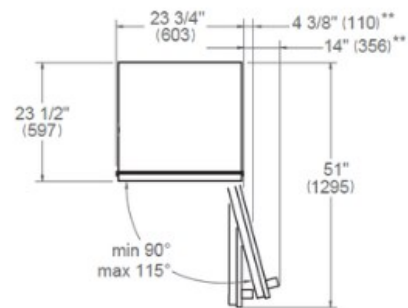

### Γενικά χαρακτηριστικά

|  |   |
|--|---|
| Μέγεθος                                    | 60 cm   |
| Σύστημα ψύξης                              | Τρεις ζώνες θερμοκρασίας  |
| λογισμικό                                  | οθόνη LED με πλήκτρα αφής   |
| Λειτουργίες οθόνης                         | Λειτουργία ψυχαγωγίας, επιλογή χρώματος φωτός, λειτουργία Σαββάτου, λειτουργία εκθεσιακού χώρου |
| Φωτισμός                                   | εσωτερικός φωτισμός LED   |
| Συναγερμός παρατεταμένου ανοίγματος πόρτας | yes   |
| Φινίρισμα πόρτας                           | panel ready - σταθερή τοποθέτηση του πάνελ της κουζίνας σας                                     |
| Εσωτερικό φινίρισμα                        | Πλάτη από ανοξείδωτο χάλυβα   |
| Ράφια κρασιού                              | 14 ξύλινα ράφια   |
| Χωρητικότητα φιαλών                        | 100 φιάλες  |
| Θόρυβος                                    | 39 (dB)   |
| Πιστοποίηση                                | CB, CE  |

# Διαστάσεις

SIDE VIEW

FRONT VIEW

TOP VIEW

\* Depth without door

\*\* Maximum Overall Handle Dimension,  
3/4" (19) door panel thickness